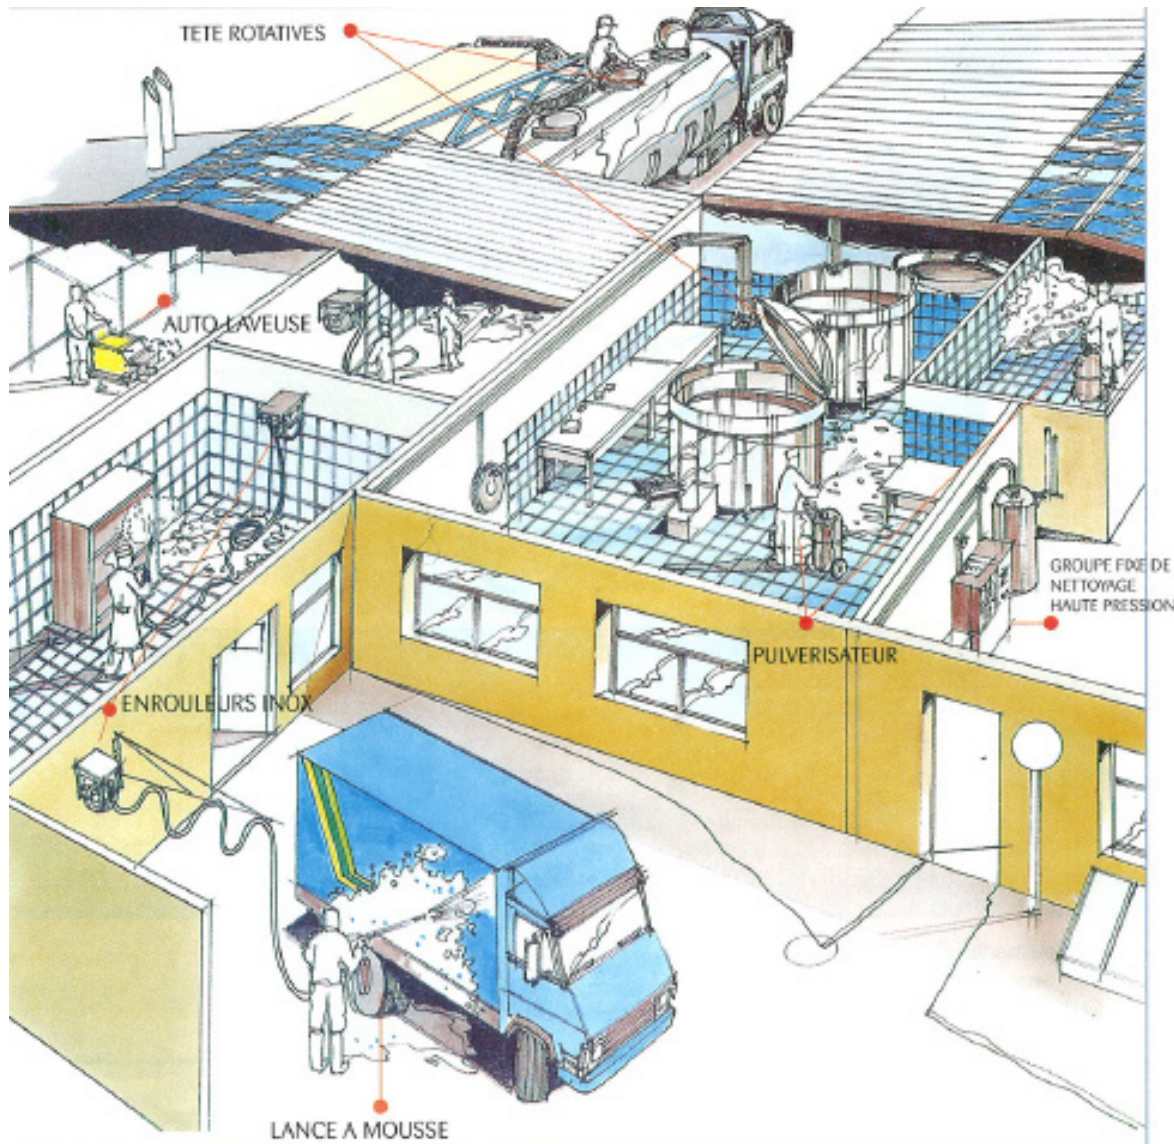

DECKERS

www.sadeckers.com

Installation Haute Pression Fixe

Une question ?
info@sadeckers.com

CARACTERISTIQUES

- Machines installées dans un local aménagé.
- Plusieurs postes de travail.
- Installation d'enrouleur, potence ou autre par poste de travail.
- Pression et débit selon les besoins de l'application.
- Eau chaude et eau froide.