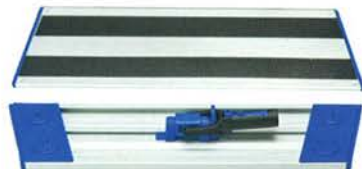

## MATÉRIEL

480.400.300  
Manche télescopique aluminium  
2 x 90 cm

480.400.330  
Manche télescopique aluminium  
3 x 60 cm

480.400.298  
Manche aluminium 1,4 m

480.200.220  
Trapèze aluminium 40 cm DELUXE  
480.200.221  
Trapèze aluminium 50 cm DELUXE